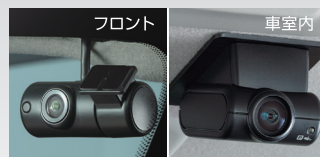

【対象グレード】 SRSニーエアバッグ付車：ハイウェイスターX系、ハイウェイスターGターボ系、アーバンクロム系/SRSニーエアバッグ無車：X、ポレロ
 ※日産オリジナルナビゲーションMM223D-L/Le、ドライブレコーダー(フロント+車室内)(DJ6-D)、ETC2.0ユニット(HM19-D2)、保護フィルム(ナビゲーション画面用)の4点を個々でご購入いただく金額に対して、5万円割引となります。
 ※日産オリジナルナビゲーションMM223D-L/Le、ドライブレコーダー(フロント+車室内)(DJ6-D)、保護フィルム(ナビゲーション画面用)の3点パックの設定もごさいます。**【SRSニーエアバッグ付車の場合】** ※ナビゲーションMM223D-Leをご選択の場合は、MM223D-Le+ドライブレコーダー(フロント+車室内)(DJ6-D)+ETC2.0ユニット(HM19-D2)+保護フィルム(ナビゲーション画面用):312,489円となります。**【SRSニーエアバッグ無車の場合】** ※日産オリジナルナビゲーションMM223D-L+ドライブレコーダー(フロント+車室内)(DJ6-D)+ETC2.0ユニット(HM19-D2)+保護フィルム(ナビゲーション画面用):288,626円となります。※ナビゲーションMM223D-Leをご選択の場合は、MM223D-Le+ドライブレコーダー(フロント+車室内)(DJ6-D)+ETC2.0ユニット(HM19-D2)+保護フィルム(ナビゲーション画面用):309,021円となります。

ROOX ルークス

個々で
ご購入いただく場合 **合計344,541円** …… **294,540円**
(取付費・消費税込) (取付費・消費税込)

- 日産オリジナルナビゲーション (MM223D-L)〈ディーラーオプション〉
- 保護フィルム(ナビゲーション画面用)

- 日産オリジナルドライブレコーダー (フロント+車室内) (DJ6-D) 〈ディーラーオプション〉

- ETC2.0ユニット (BM19-D2) 〈ディーラーオプション〉